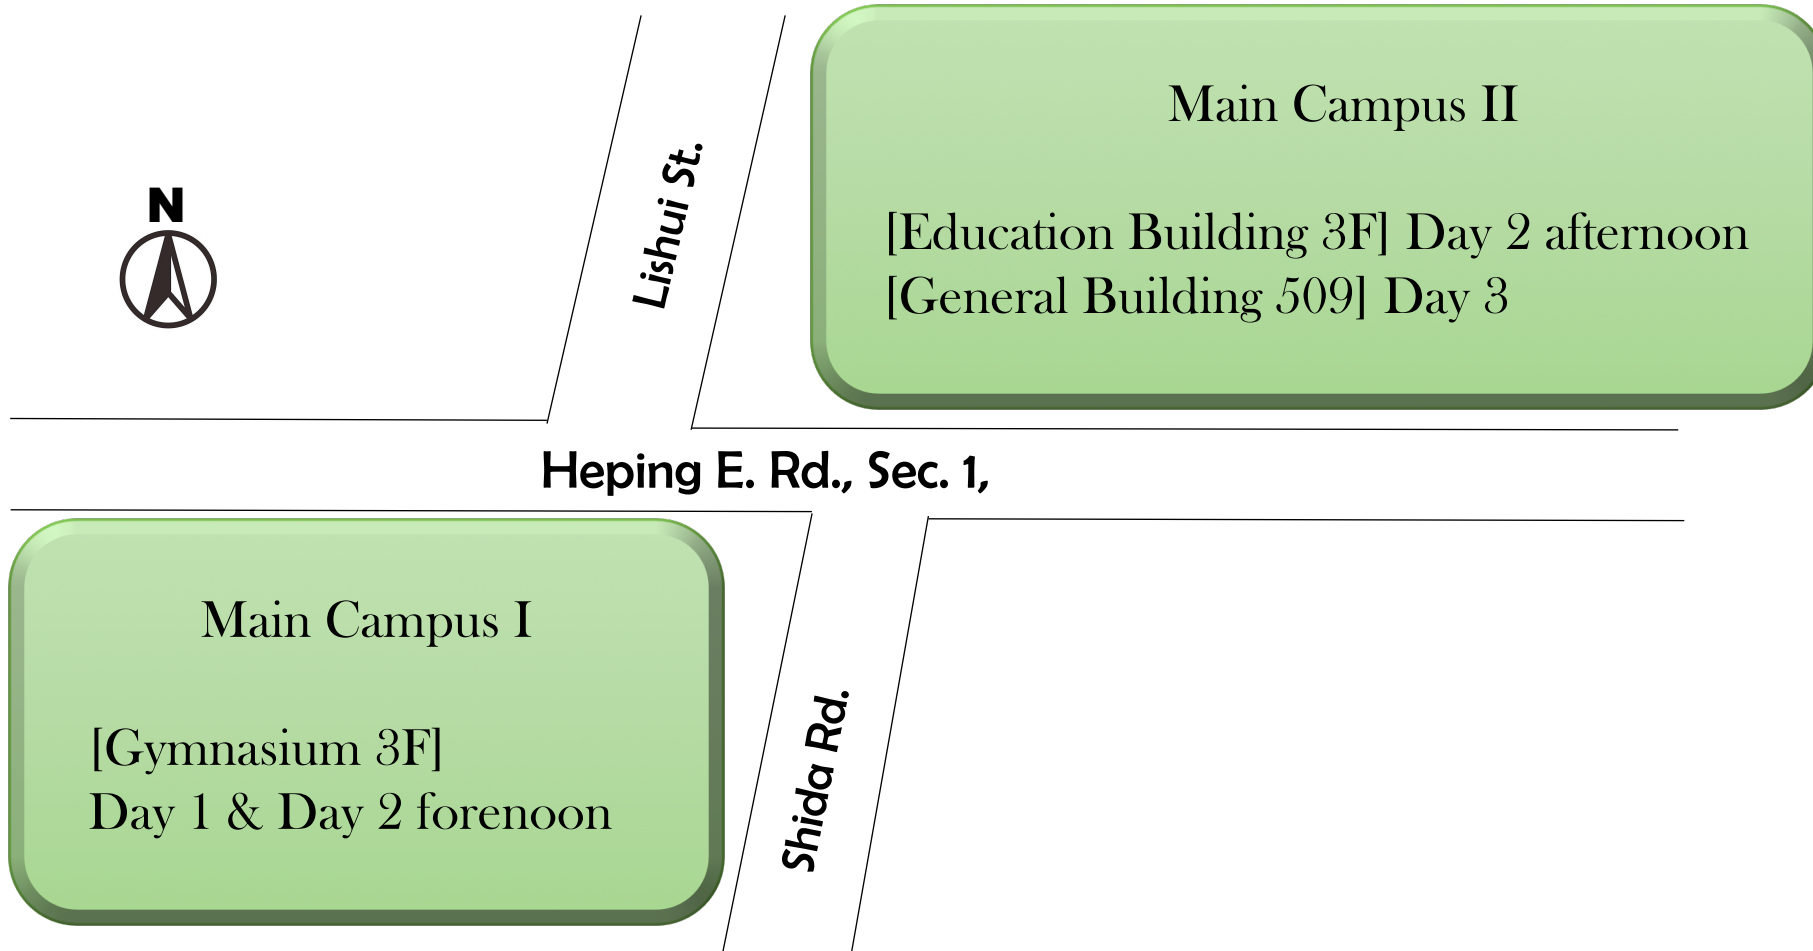

PEL2019 VENUES MAP OF NTNU

校本部配置圖

Day 1 & Day 2 forenoon

和平東路一段 Heping E. Rd., Sec. 1,

圖書館 Library

麗水街 Lishui St.

金山南路 Jinshan S. Rd.

龍泉街 Loinguan St.

師大路 Shida Rd.

校本部II配置圖